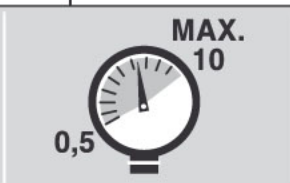

Roca

SINGLE

P
P
bar

T
°C

Q
(3 bar)

l/min

2**5A3036**

3