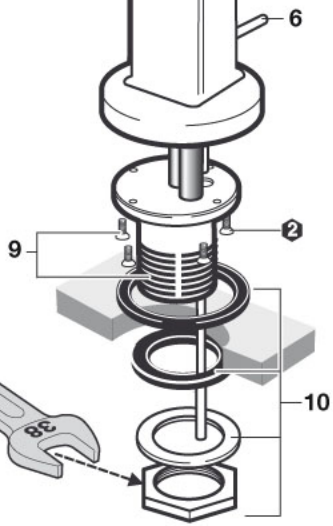

Roca

SINGLE

P
P
bar

T
°C

Q
(3 bar)

l/min

2**5A3036**

3

5A7536

Ø40

Ø60

4

5**5A3836**

3/8" - 3/8"

6

5A3819