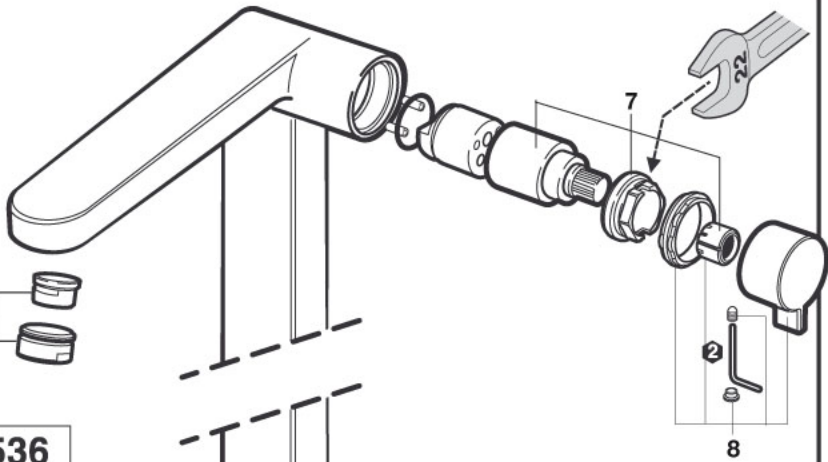

Roca

SINGLE

P
P
bar

T
°C

Q
(3 bar)

l/min

2**5A3036**

3

5A7536

Ø40

Ø60

4

5**5A3836**

3/8" - 3/8"

6

5A3819