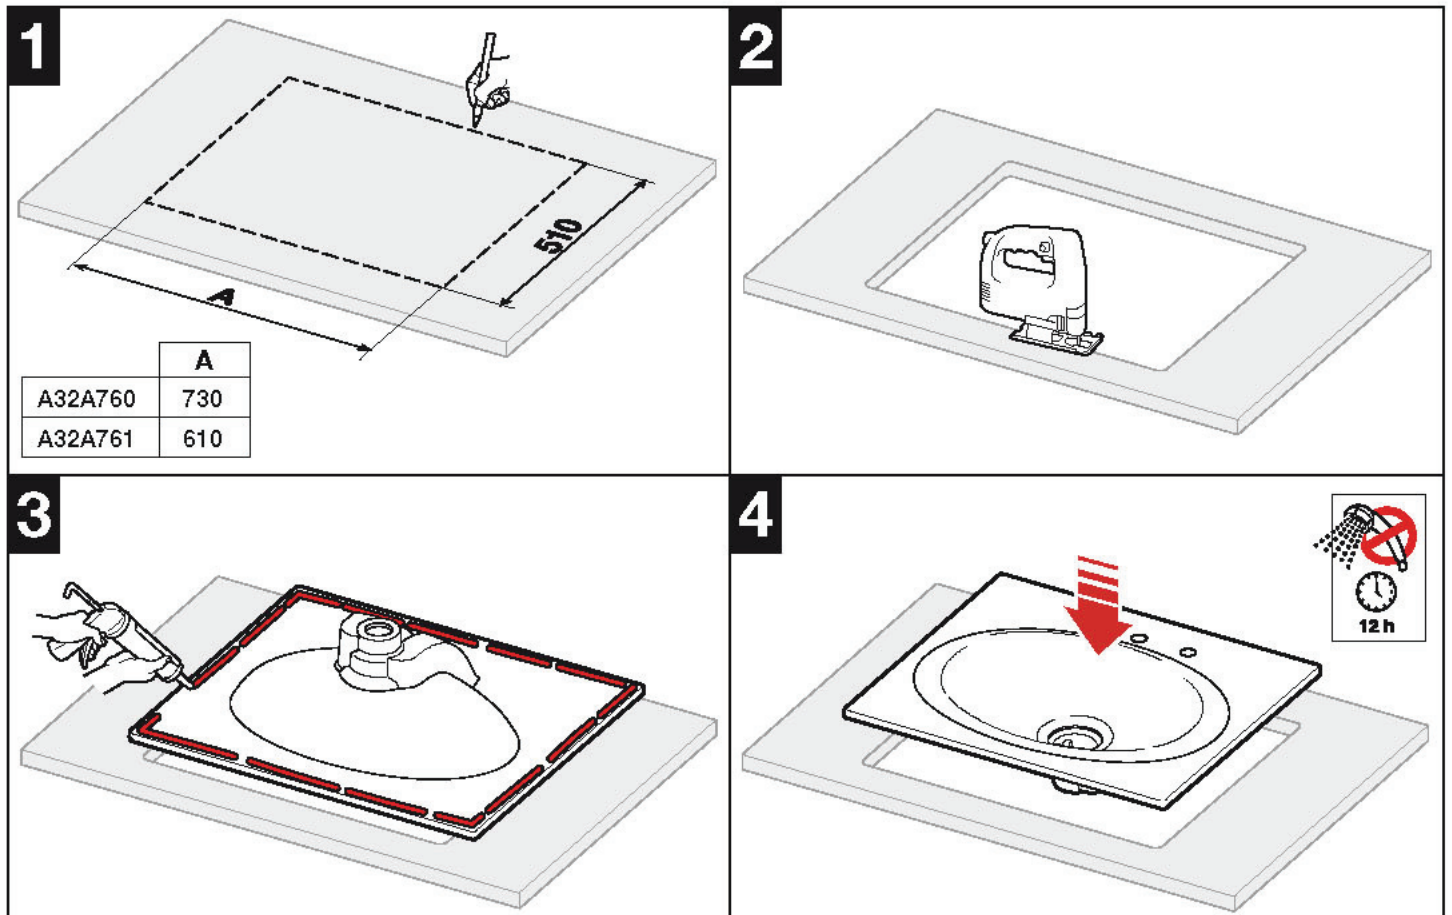

# COUNTERTOP WASHBASIN

A32A760

A32A761

Roca Sanitario, S.A.  
Avda. Diagonal, 513  
08029 Barcelona  
SPAIN  
[www.roca.com](http://www.roca.com)

**902  
304  
848**   
LÍNEA DE  
ATENCIÓN AL  
CONSUMIDOR  
ESPAÑA