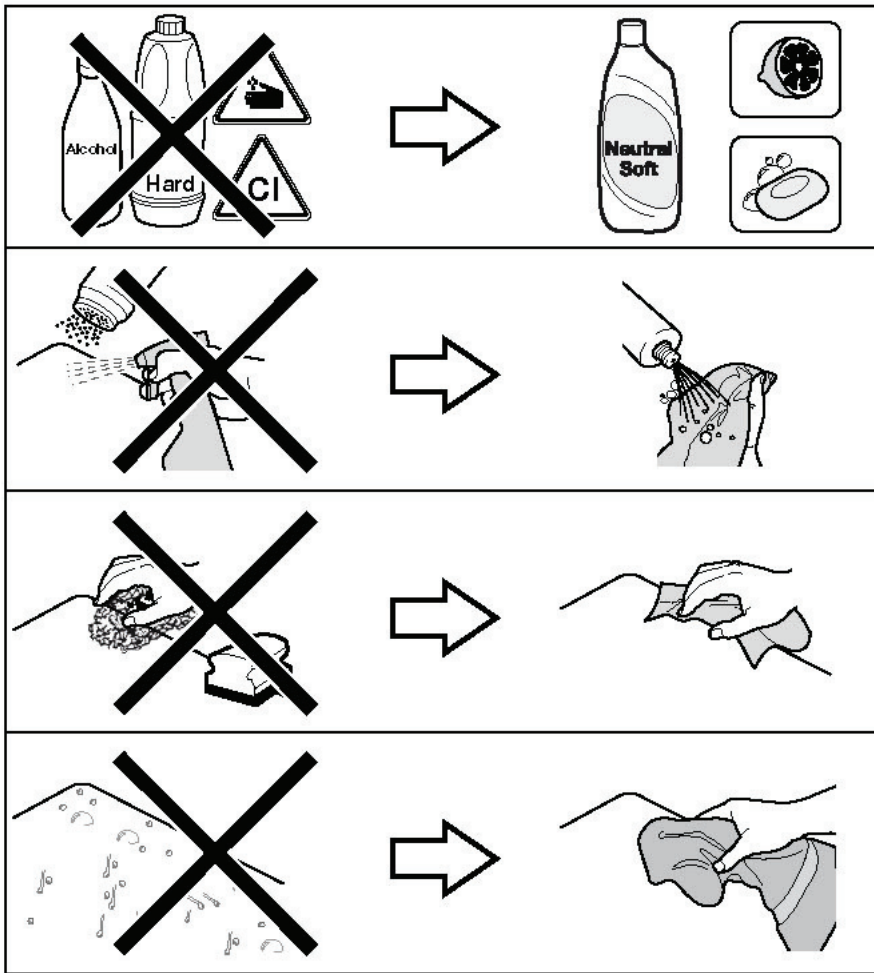

# COUNTERTOP WASHBASIN

A32A760

A32A761

Roca Sanitario, S.A.  
Avda. Diagonal, 513  
08029 Barcelona  
SPAIN  
[www.roca.com](http://www.roca.com)

**902  
304  
848**   
LÍNEA DE  
ATENCIÓN AL  
CONSUMIDOR  
ESPAÑA