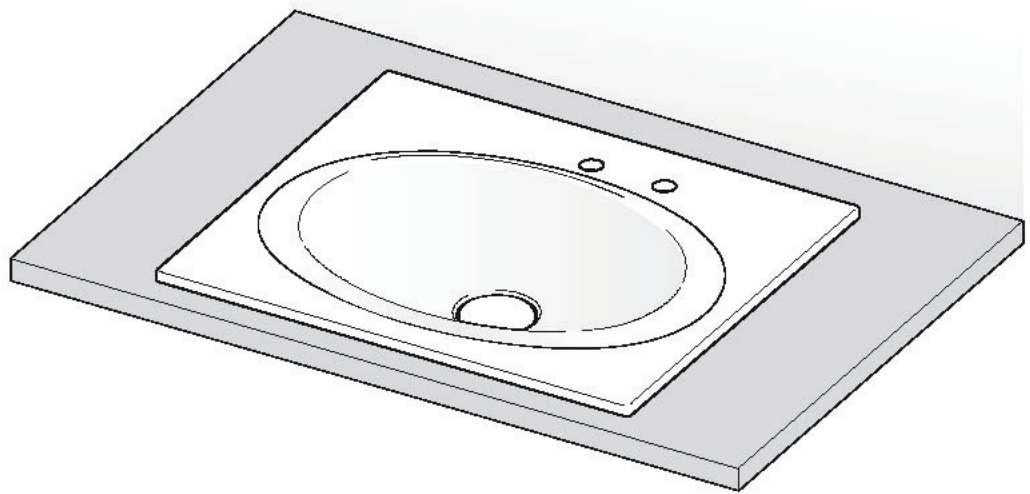

# COUNTERTOP WASHBASIN

A32A760

A32A761

Roca Sanitario, S.A.  
Avda. Diagonal, 513  
08029 Barcelona  
SPAIN  
[www.roca.com](http://www.roca.com)

**902  
304  
848**   
LÍNEA DE  
ATENCIÓN AL  
CONSUMIDOR  
ESPAÑA