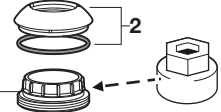

A5A3011

A5A3A11

A5A3111

A5A3411

A5A3C11

A5A3D11

A5AXX11C0N