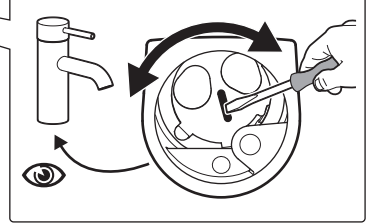

A5A6111

A5A6011