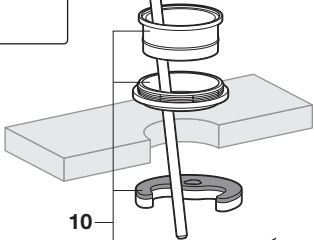

A5A6111

A5A6011