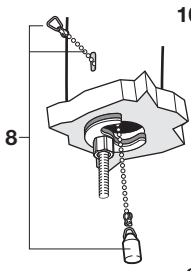

A5A6111

A5A6011