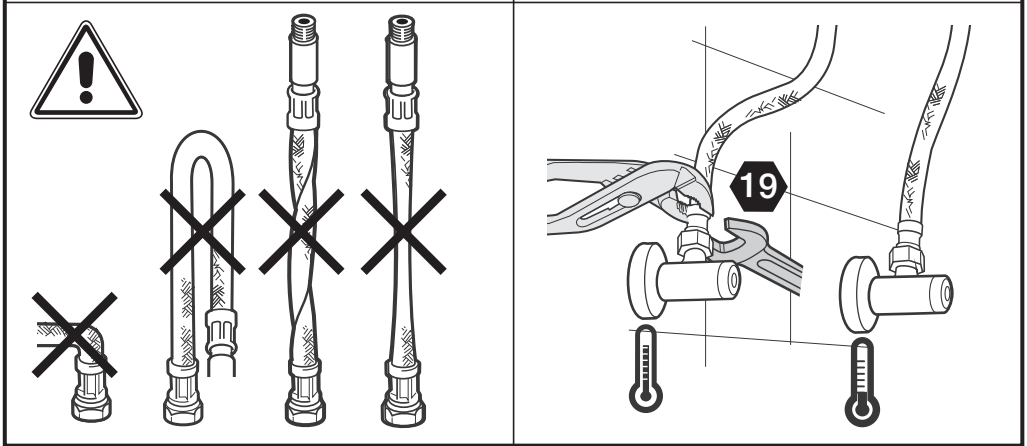

Roca

LANTA

 P 	P bar	 MAX 10	
 P 	P bar	MIN 1  5 MAX	 3 2 
  T	°C	 80 MAX.	 65 50 
 Q (3 bar)	l/min	  5	 20

2

A5A3011

A5A3A11

A5A3111

A5A3411