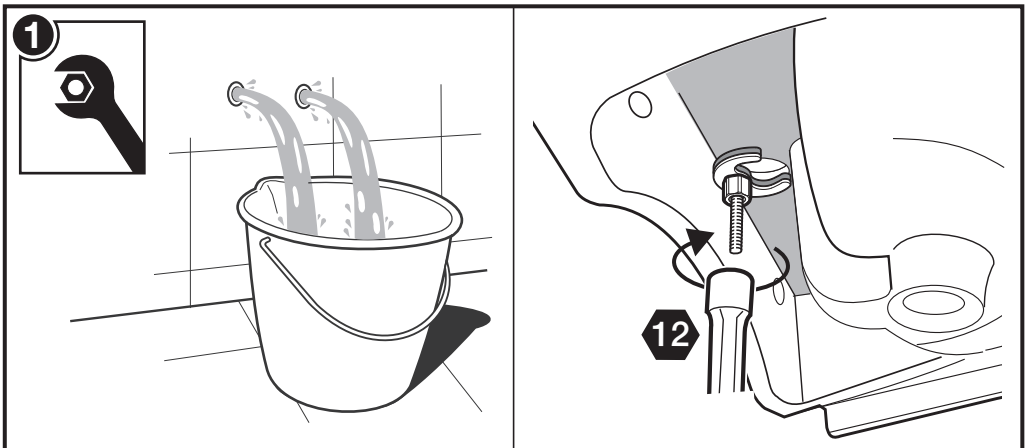

Roca

LANTA

 P 	P bar	 MAX 10	
 P 	P bar	MIN 1  5 MAX	 3 2 
  T	°C	 80 MAX.	 65 50 
 Q (3 bar)	l/min	  5	 20

2

A5A3011

A5A3A11

A5A3111

A5A3411