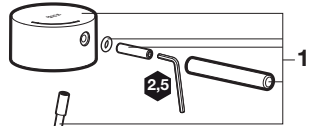

2

A5A3011

A5A3A11

A5A3111

A5A3411

A5A3C11

A5A3D11

A5AXX11C0N