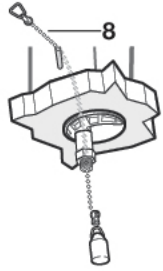

2

5A3068
5A3168

5A6068
5A6168