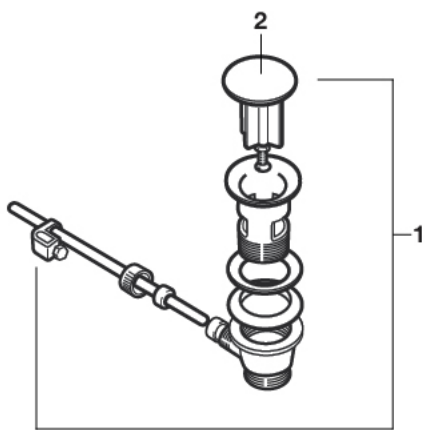

2

5A3068
5A3168

5A6068
5A6168