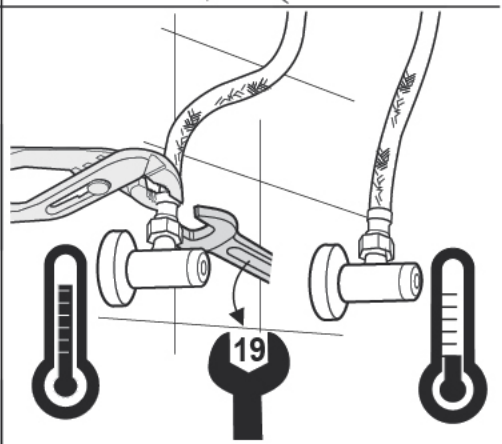

**Roca**

---

**M 2 - N**

P  
bar

°C

(3 bar) l/min

2

5A3068  
5A3168

5A2268

min. 29  
max. 54

G 1/2"

G 1/2"

min. 44  
max. 69

11

12

40