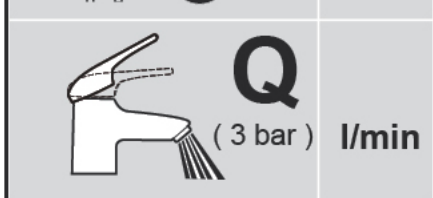

**Roca**

---

**M 2 - N**

P  
bar

°C

(3 bar) l/min

2

5A3068  
5A3168