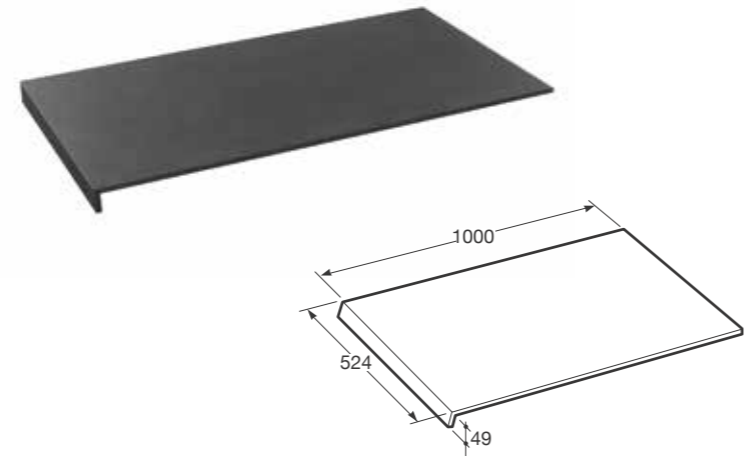

L4 NERO SHAGREEN R 4,9 x 97.

49 x 524 x 970 mm
Ref. TJ7TDY161

	Pieces	Kg	m ²
Box:	1	12,8	0,51
	Boxes	Kg	m ²
Pallet:	5	90,25	2,54

NERO MATT R 52,4 x 104,9.

524 x 1049 mm
Ref. TJ7TDK161

	Pieces	Kg	m ²
Box:	3	41,1	1,65
	Boxes	Kg	m ²
Pallet:	18	769,28	29,68