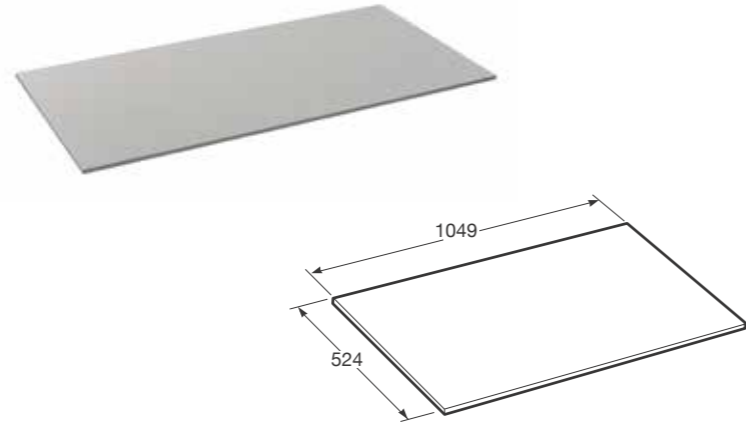

OFF-WHITE LATTICE R 52,4 x 104,9.

524 x 1049 mm
Ref. TJ7TDK021

	Pieces	Kg	m²
Box:	3	39,9	1,65
	Boxes	Kg	m²
Pallet:	18	769,28	29,68