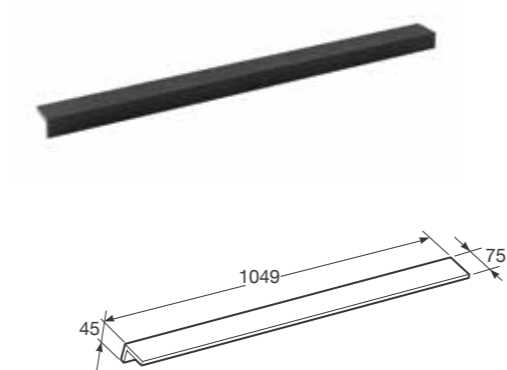

L2 NERO SHAGREEN R 4,5 x 7,5 x 104,9.

45 x 75 x 1049 mm
Ref. TJ7TDW161

	Pieces	Kg	m²
Box:	1	3,5	0,08
	Boxes	Kg	m²
Pallet:	16	84,96	1,26