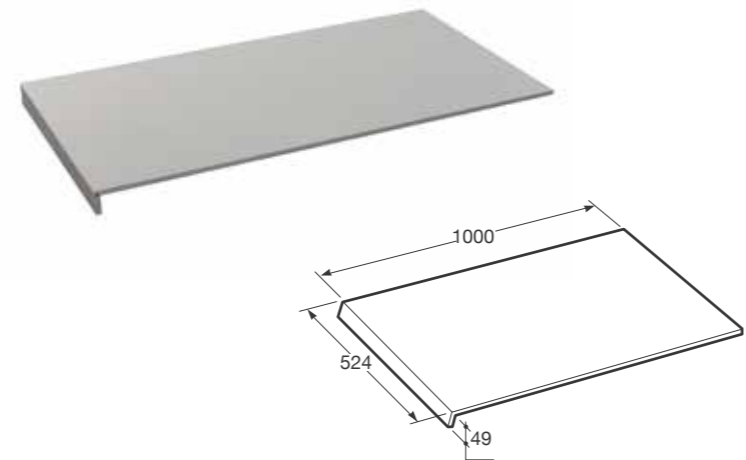

L4 OFF-WHITE LATTICE R 4,9 x 97.

49 x 524 x 970 mm
Ref. TJ7TDY021

	Pieces	Kg	m ²
Box:	1	12,8	0,51
	Boxes	Kg	m ²
Pallet:	5	90,25	2,54

OFF-WHITE MATT R 52,4 x 104,9.

524 x 1049 mm
Ref. TJ7TDK021

	Pieces	Kg	m ²
Box:	3	41,1	1,65
	Boxes	Kg	m ²
Pallet:	18	769,28	29,68