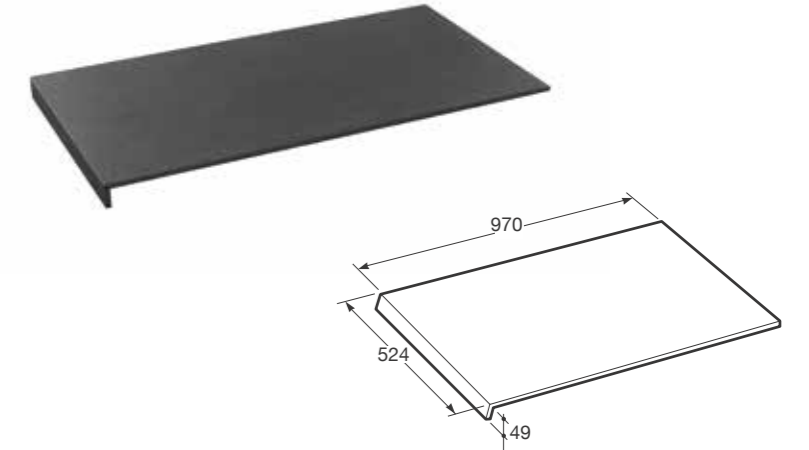

NERO SHAGREEN R 52,4 x 104,9.

524 x 1049 mm
Ref. TJ7TDK161

	Pieces	Kg	m ²
Box:	3	39,9	1,65
	Boxes	Kg	m ²
Pallet:	18	769,28	29,68

L3 NERO SHAGREEN R 4,9 x 102.

49 x 524 x 1020 mm
Ref. TJ7TDX161

	Pieces	Kg	m ²
Box:	1	14,0	0,52
	Boxes	Kg	m ²
Pallet:	5	96,25	2,67