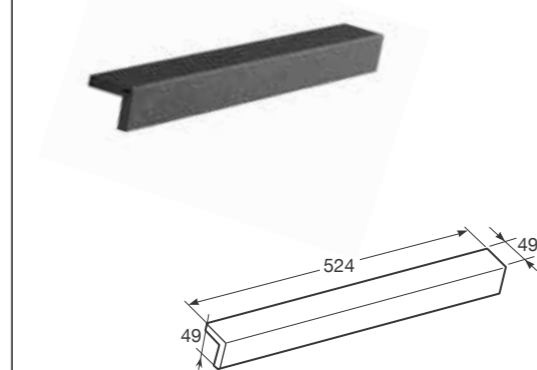

L1 NERO SHAGREEN R 4,9 x 100.

49 x 524 x 1000 mm
Ref. TJ7TDV161

	Pieces	Kg	m ²
Box:	1	13	0,52
	Boxes	Kg	m ²
Pallet:	10	157,50	5,24

L2 NERO SHAGREEN R 4,5 x 7,5 x 104,9.

45 x 75 x 1049 mm
Ref. TJ7TDW161

	Pieces	Kg	m ²
Box:	1	3,5	0,08
	Boxes	Kg	m ²
Pallet:	16	84,96	1,26