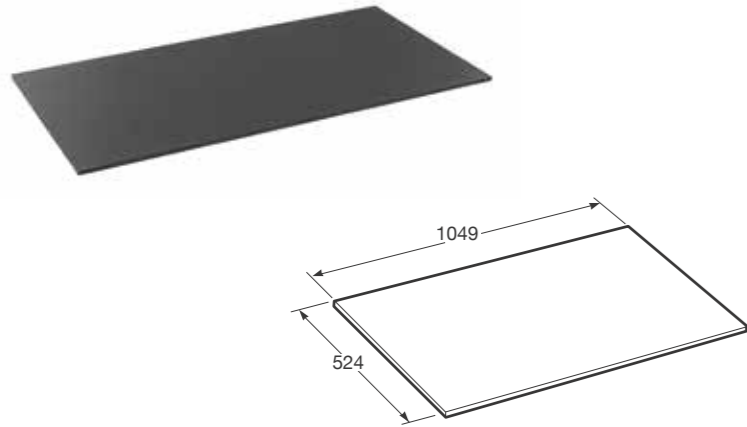

NERO MATT R 52,4 x 104,9.

524 x 1049 mm
Ref. TJ7TDK161

	Pieces	Kg	m²
Box:	3	41,1	1,65
	Boxes	Kg	m²
Pallet:	18	769,28	29,68