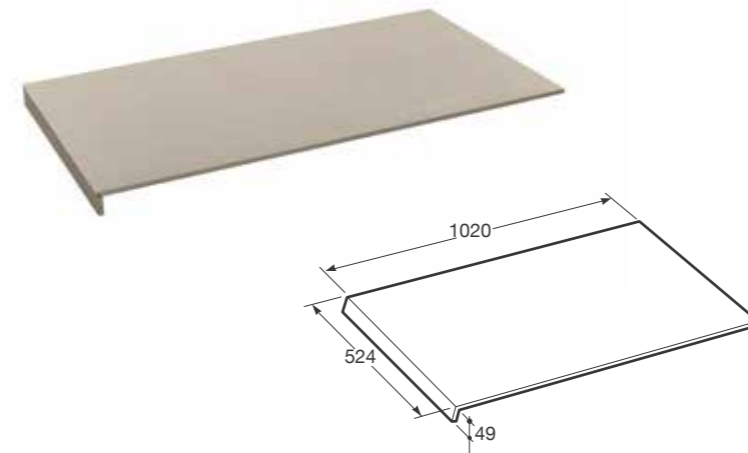

L3 GREIGE CANNETÉE R 4,9 x 102.

	Pieces	Kg	m²
Box:	1	14,0	0,52
Boxes		Kg	m²
Pallet:	5	96,25	2,67

49 x 524 x 1020 mm
Ref. TJ7TDX041