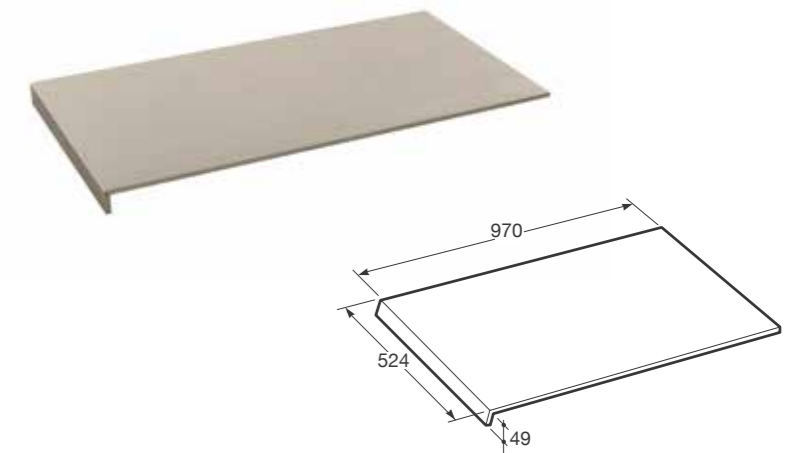

L4 GREIGE CANNETÉE R 4,9 x 97.

	Pieces	Kg	m²
Box:	1	12,8	0,51
Boxes		Kg	m²
Pallet:	5	90,25	2,54

49 x 524 x 970 mm
Ref. TJ7TDY041