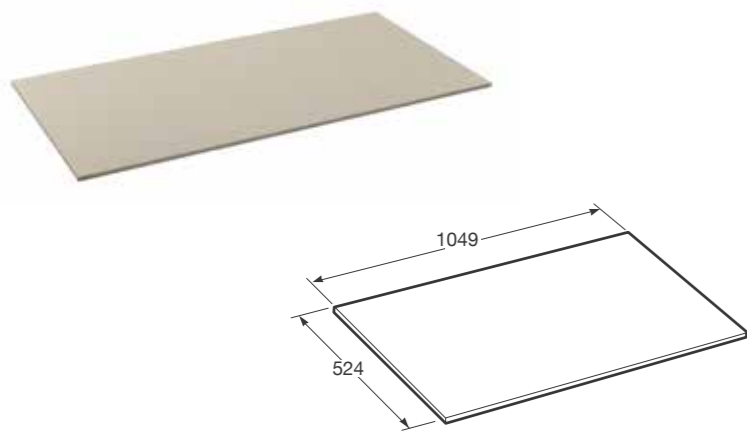

GREIGE MATT R 52,4 x 104,9.

	Pieces	Kg	m²
Box:	3	41,1	1,65
Boxes		Kg	m²
Pallet:	18	769,28	29,68

524 x 1049 mm
Ref. TJ7TDK041