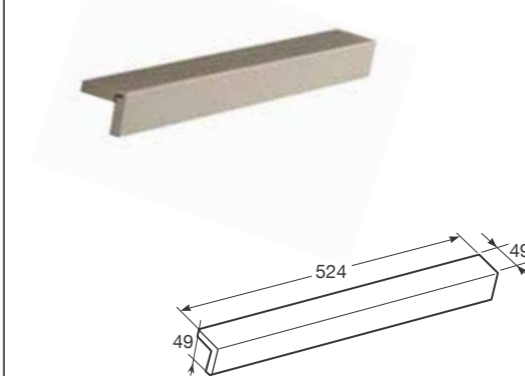

L5 GREIGE CANNETÉE R 4,9 x 4,9.

	Pieces	Kg	m²
Box:	1	8,0	0,03
Boxes		Kg	m²
Pallet:	26	239,46	0,67

49 x 49 x 524 mm
Ref. TJ7TDZ041