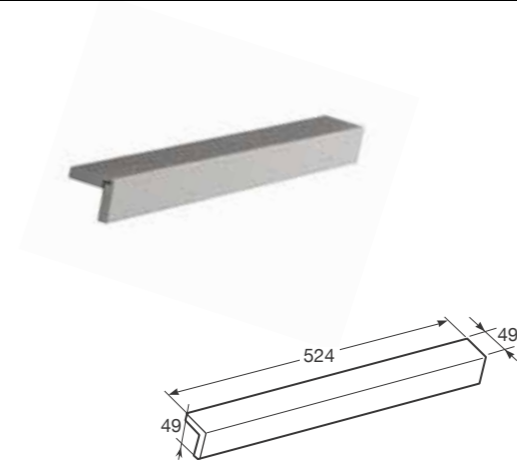

L5 OFF-WHITE LATTICE R 4,9 x 4,9.

49 x 49 x 524 mm
Ref. TJ7TDZ021

	Pieces	Kg	m²
Box:	1	8,0	0,03
	Boxes	Kg	m²
Pallet:	26	239,46	0,67