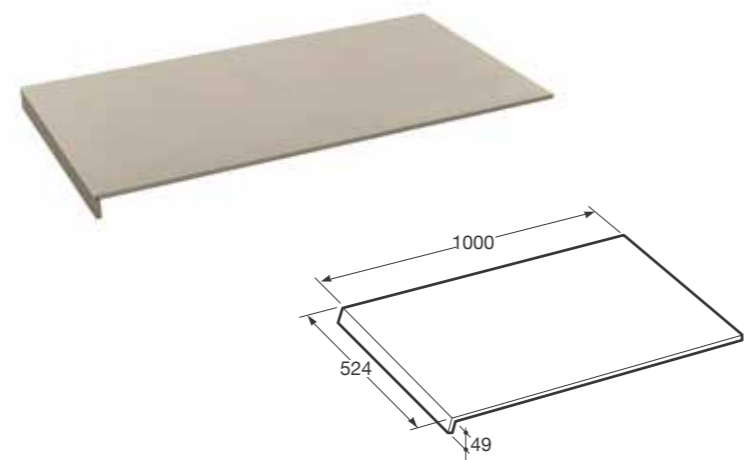

L1 GREIGE CANNETÉE R 4,9 x 100.

	Pieces	Kg	m²
Box:	1	13	0,52
Boxes		Kg	m²
Pallet:	10	157,50	5,24

49 x 524 x 1000 mm
Ref. TJ7TDV041