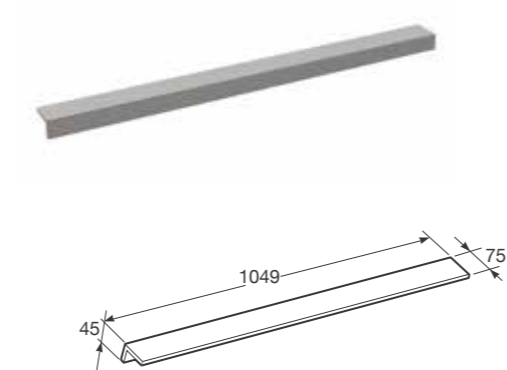

L2 OFF-WHITE LATTICE R 4,5 x 7,5 x 104,9.

45 x 75 x 1049 mm
Ref. TJ7TDW021

	Pieces	Kg	m²
Box:	1	3,5	0,08
	Boxes	Kg	m²
Pallet:	16	84,96	1,26