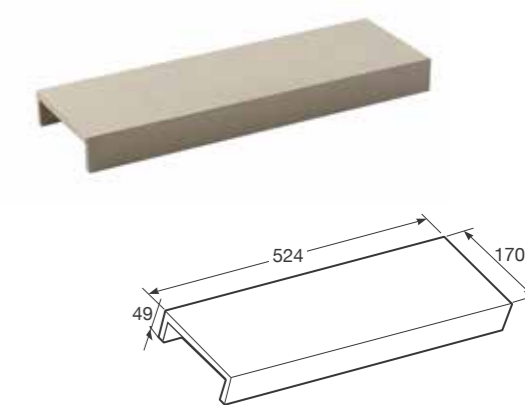

U GREIGE CANNETÉE R 4,9 x 17.

	Pieces	Kg	m²
Box:	1	4	0,09
Boxes		Kg	m²
Pallet:	24	126,96	2,14

49 x 170 x 524 mm
Ref. TJ7TFA041