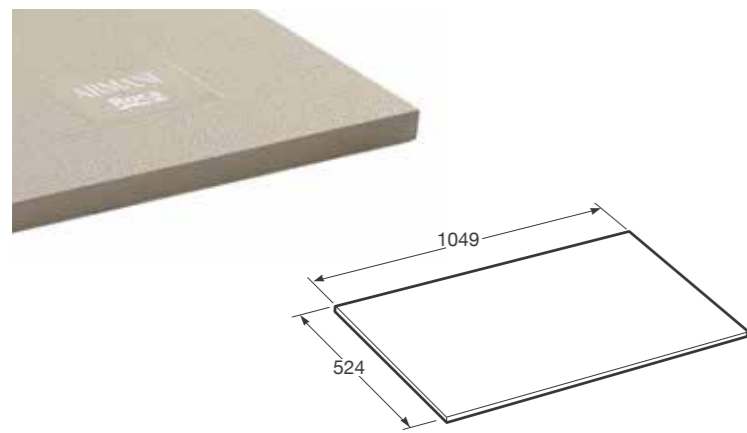

ISLAND CERAMIC TILES

GREIGE CANNETÉE LOGO.

	Pieces	Kg	m²
Box:	1	13,7	0,55
Boxes		Kg	m²
Pallet:	10	154,00	5,50

524 x 1049 mm
Ref. TJ6TDK041