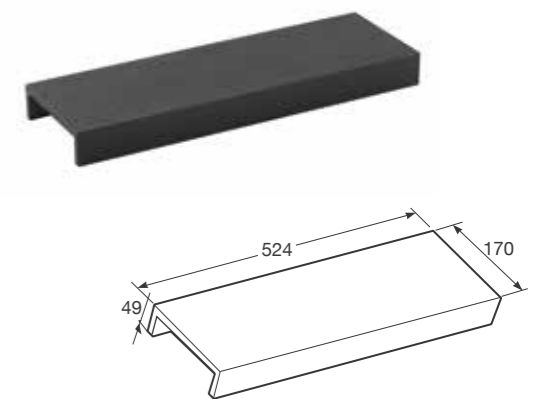

U NERO SHAGREEN R 4,9 x 17.

49 x 170 x 524 mm
Ref. TJ7TFA161

	Pieces	Kg	m²
Box:	1	4	0,09
	Boxes	Kg	m²
Pallet:	24	126,96	2,14