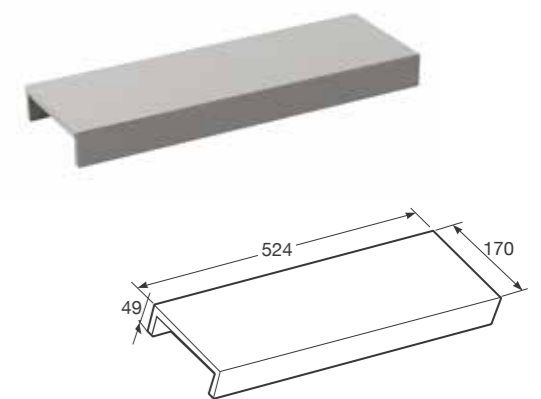

U OFF-WHITE LATTICE R 4,9 x 170.

49 x 170 x 524 mm
Ref. TJ7TFA021

	Pieces	Kg	m²
Box:	1	4	0,09
	Boxes	Kg	m²
Pallet:	24	126,96	2,14