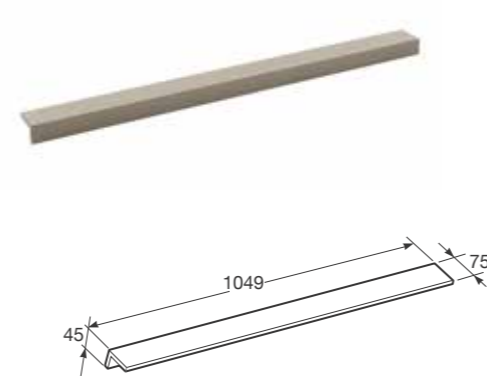

L2 GREIGE CANNETÉE R 4,5 x 7,5 x 104,9.

	Pieces	Kg	m²
Box:	1	3,5	0,08
Boxes		Kg	m²
Pallet:	16	84,96	1,26

45 x 75 x 1049 mm
Ref. TJ7TDW041