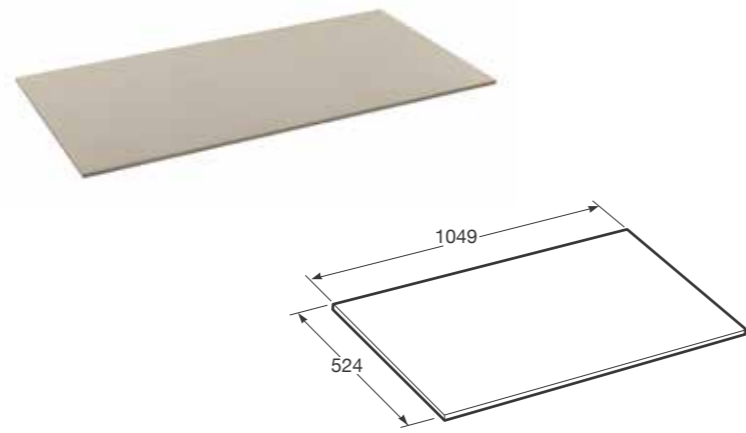

GREIGE CANNETÉE R 52,4 x 104,9.

	Pieces	Kg	m²
Box:	3	39,9	1,65
Boxes		Kg	m²
Pallet:	18	769,28	29,68

524 x 1049 mm
Ref. TJ7TDK041