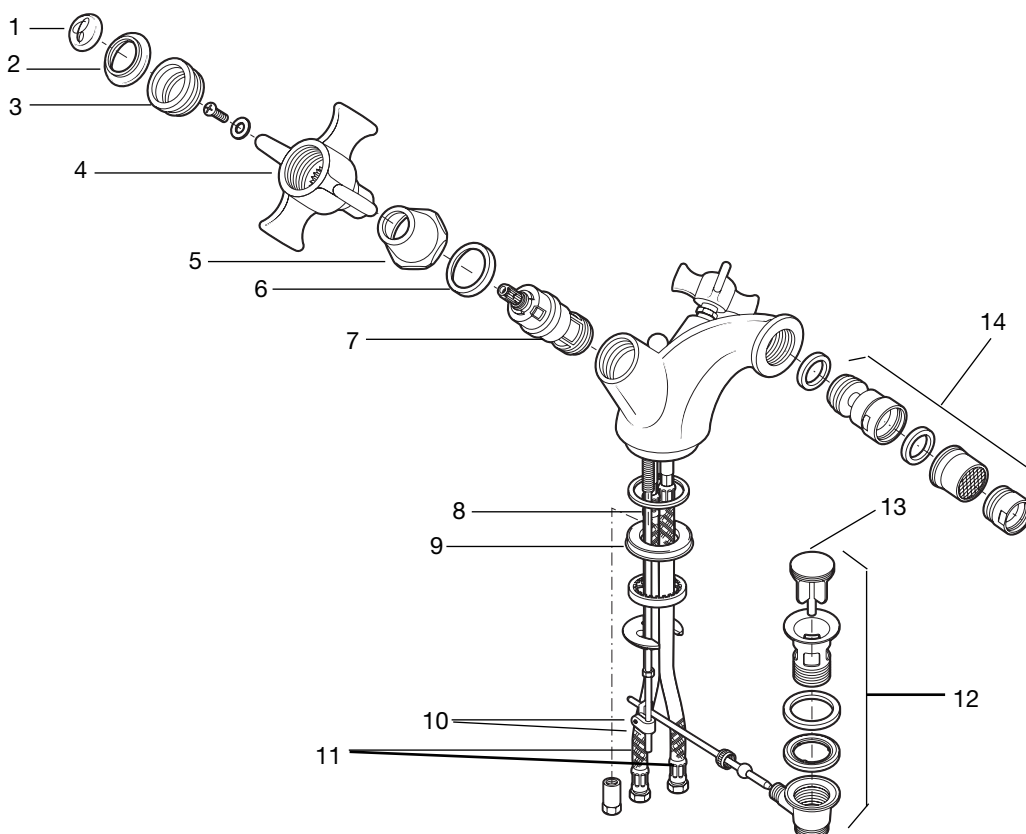

3. Bidé

3.12. Mezclador bidé Serie FLORENTINA

Griferías con montura cerámica

5075032A0 Mezclador con regulador de chorro a rótula, desagüe automático y enlaces de alimentación flexibles

* 525092607	1. Bolsa con dos índices C
502830100	2. Porta índices
504830303	3. Sujeta portaindices
* 501520400	4. Cruceta
502780200	5. Casquillo
503780307	6. Anillo roscado
* 525092709	7. Bolsa con dos monturas cerámicas
502530200	8. Tirador completo desagüe automático
502812100	9. Base monobloque
503470207	10. Brida tirador
* 525766609	11. Tubo flexible M10 x 3/8"
505400100	12. Desagüe automático 1 1/4"
505119800	13. Tapón completo desagüe automático
* 525089100	14. Bolsa con 2 enlaces a rótula con regulador de chorro

* Piezas en Tarifa