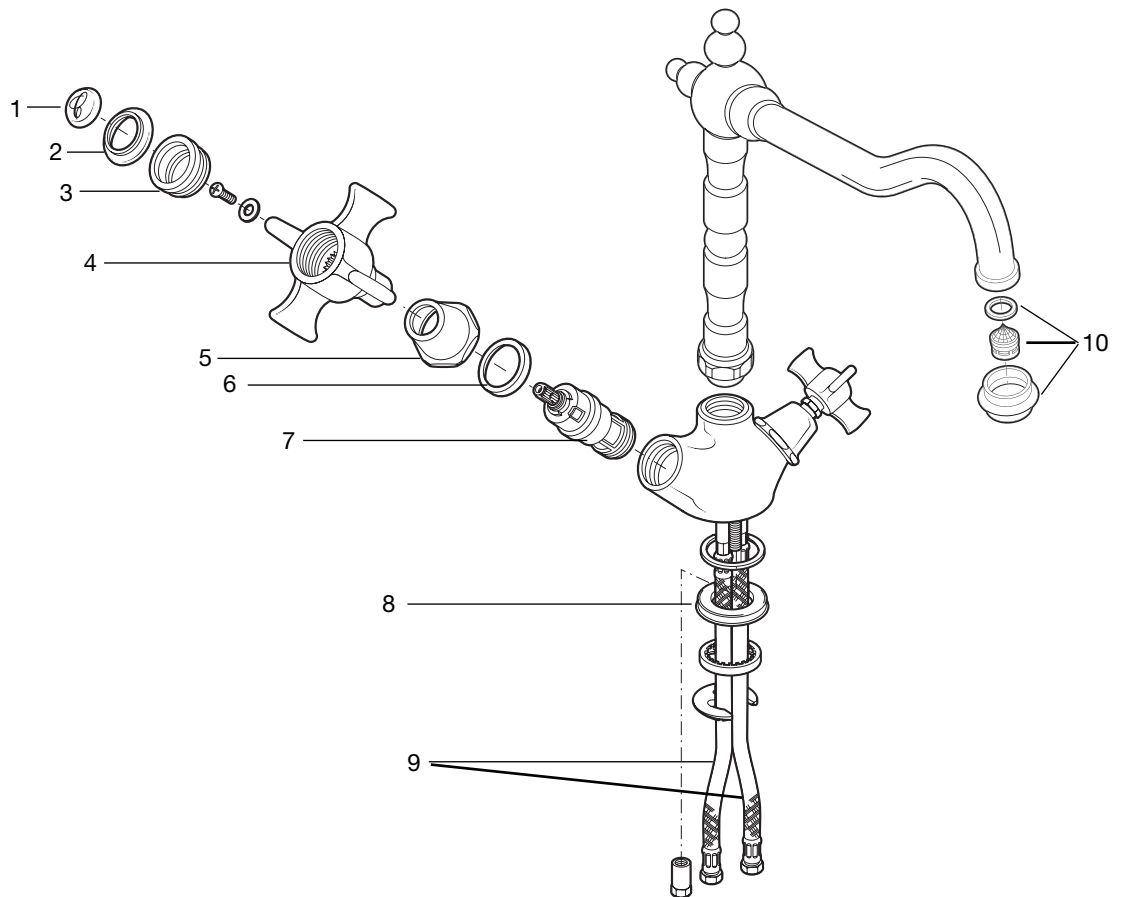

4. Fregadero

4.11. Mezclador fregadero Serie FLORENTINA

Griferías con montura cerámica

* 5061388A0 Mezclador con aireador, caño alto giratorio y enlaces de alimentación flexibles

* 525092607	1. Bolsa con dos índices C
502830100	2. Portaíndices
504830303	3. Sujeta portaíndices
* 501520400	4. Cruceta
502780200	5. Casquillo
503780307	6. Anillo roscado
* 525092709	7. Bolsa con dos monturas cerámicas
502812100	8. Base monobloque
* 525766903	9. Tubo flexible M10 x 3/8"
505317300	10. Aireador

* Piezas en Tarifa