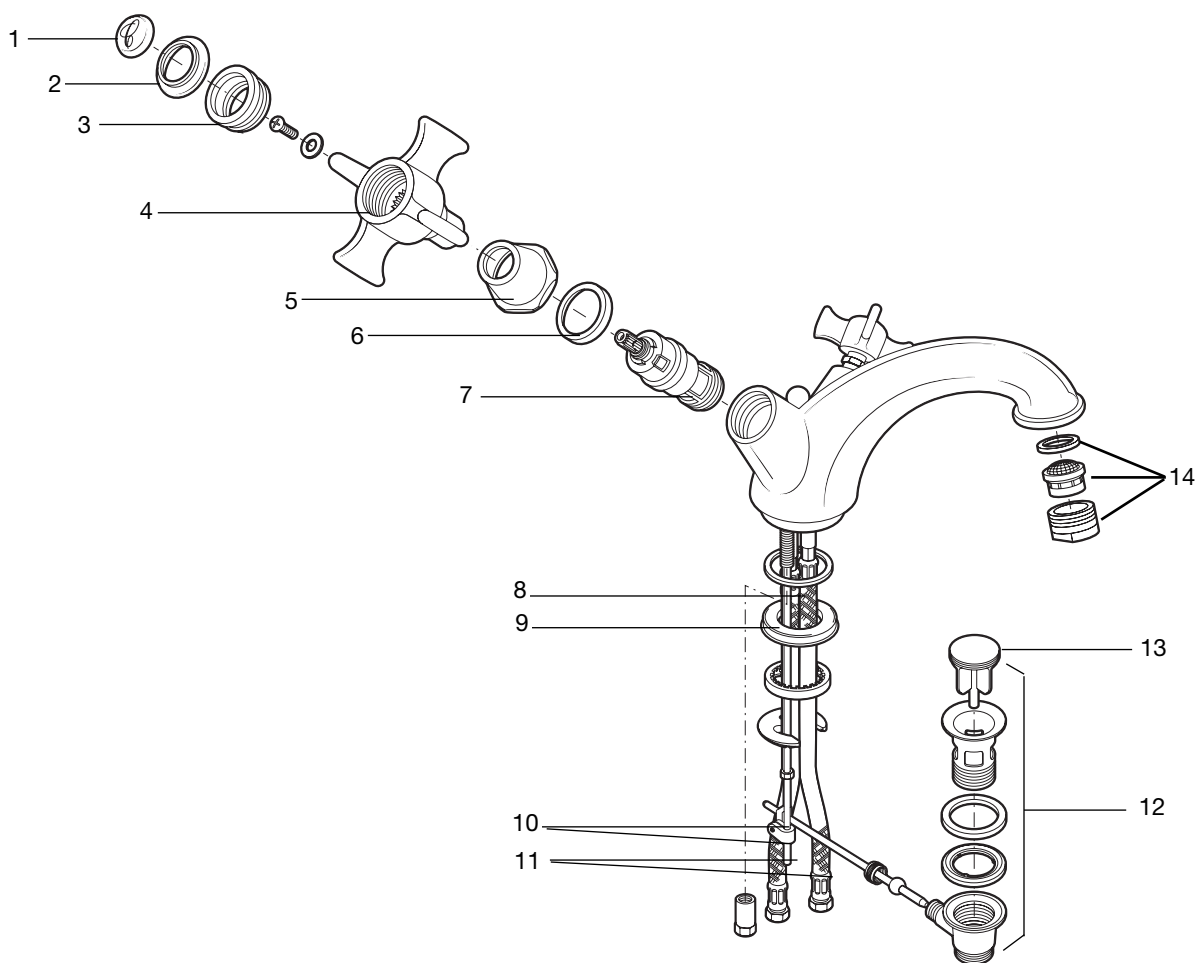

2. Lavabo

2.14. Mezclador lavabo Serie FLORENTINA

Griferías con montura cerámica

* 5072118A0 Mezclador con aireador, desagüe automático y enlaces de alimentación flexibles

* 525092607	1. Bolsa con dos índices C
502830100	2. Portaíndices
504830303	3. Sujeta portaíndices
* 501520400	4. Cruceta
502780200	5. Casquillo
503780307	6. Anillo roscado
* 525092709	7. Bolsa con 2 monturas cerámicas
502530200	8. Tirador completo desagüe automático
502812100	9. Base monobloque
503470207	10. Brida tirador
* 525766609	11. Tubo flexible M10 x 3/8"
505400100	12. Desagüe automático 1 1/4"
505119800	13. Tapón completo desagüe automático
* 525038100	14. Bolsa con un aireador macho 24 x 1

* Piezas en Tarifa