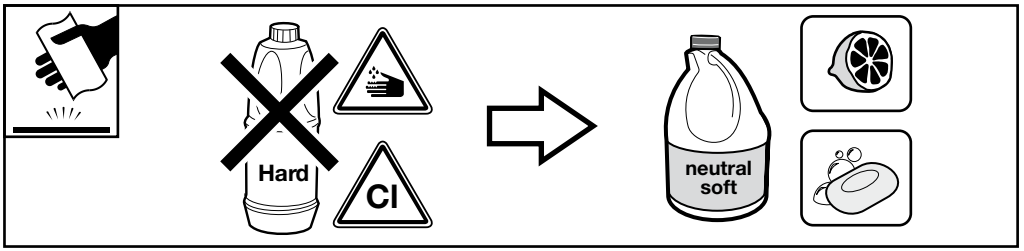

Roca

BE FRESH

A5B9130...

A5B9230...

 P	P bar		
Q (3 bar)	l/min	 9 (< 6 l/min) A5B9.....E	

A553085607b