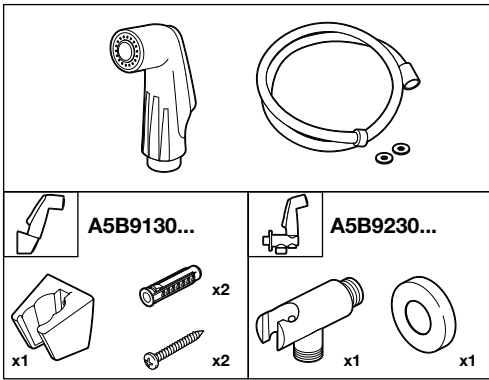

Roca

BE FRESH

A5B9130...

A5B9230...

 P	P bar		
Q (3 bar)	l/min	 9 (< 6 l/min) A5B9.....E	

A553085607b