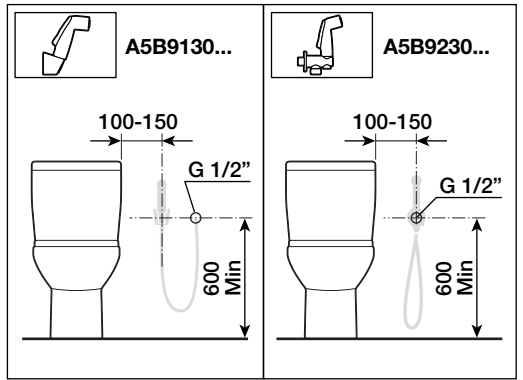

Roca

BE FRESH

A5B9130...

A5B9230...

 P	P bar		
Q (3 bar)	l/min	 9 (< 6 l/min) A5B9.....E	

A553085607b