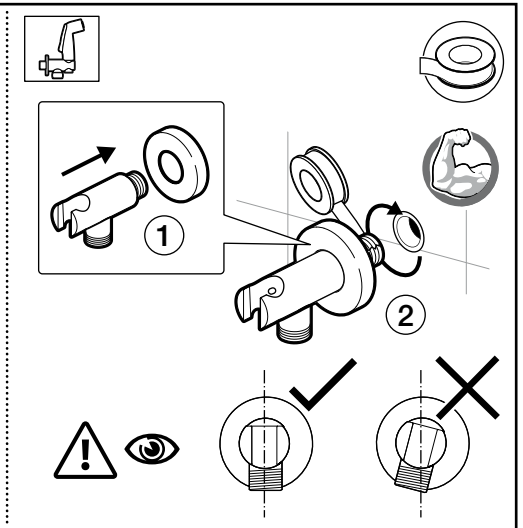

Roca

BE FRESH

A5B9130...

A5B9230...

 P	P bar		
Q (3 bar)	l/min	 9 (< 6 l/min) A5B9.....E	

A553085607b