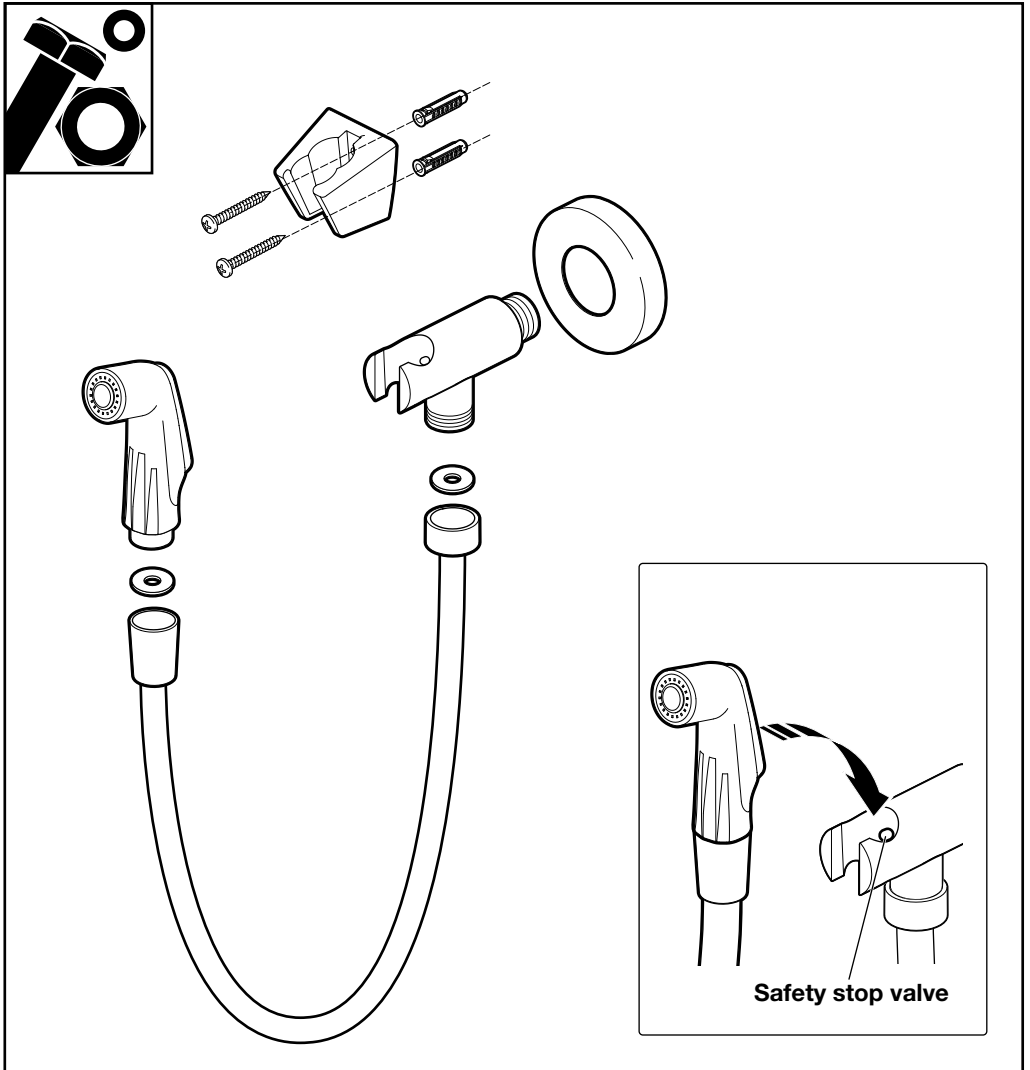

Roca

BE FRESH

A5B9130...

A5B9230...

 P	P bar		
Q (3 bar)	l/min	 9 (< 6 l/min) A5B9.....E	

A553085607b