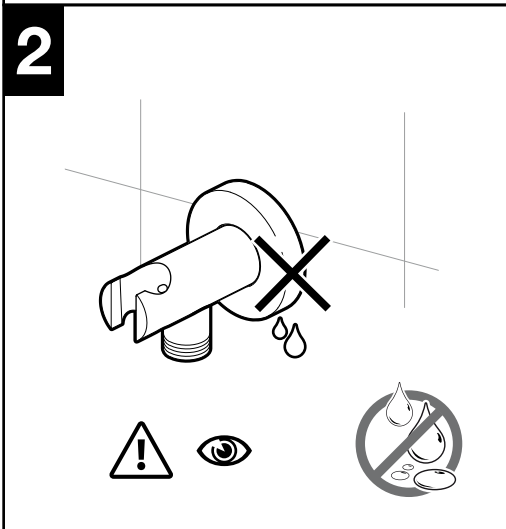

Roca

BE FRESH

A5B9130...

A5B9230...

 P	P bar		
Q (3 bar)	l/min	 9 (< 6 l/min) A5B9.....E	

A553085607b