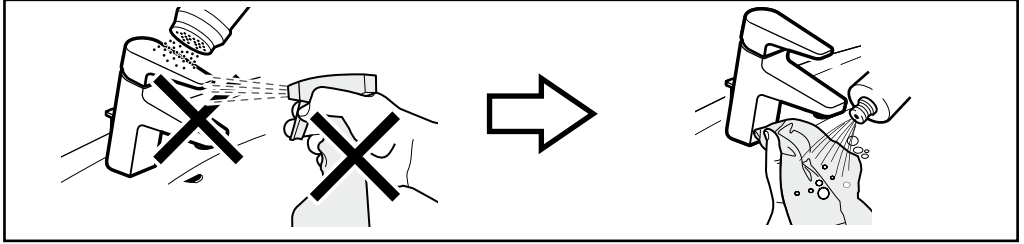

Roca

BE FRESH

A5B9130...

A5B9230...

 P	P bar		
Q (3 bar)	l/min	 9 (< 6 l/min) A5B9.....E	

A553085607b