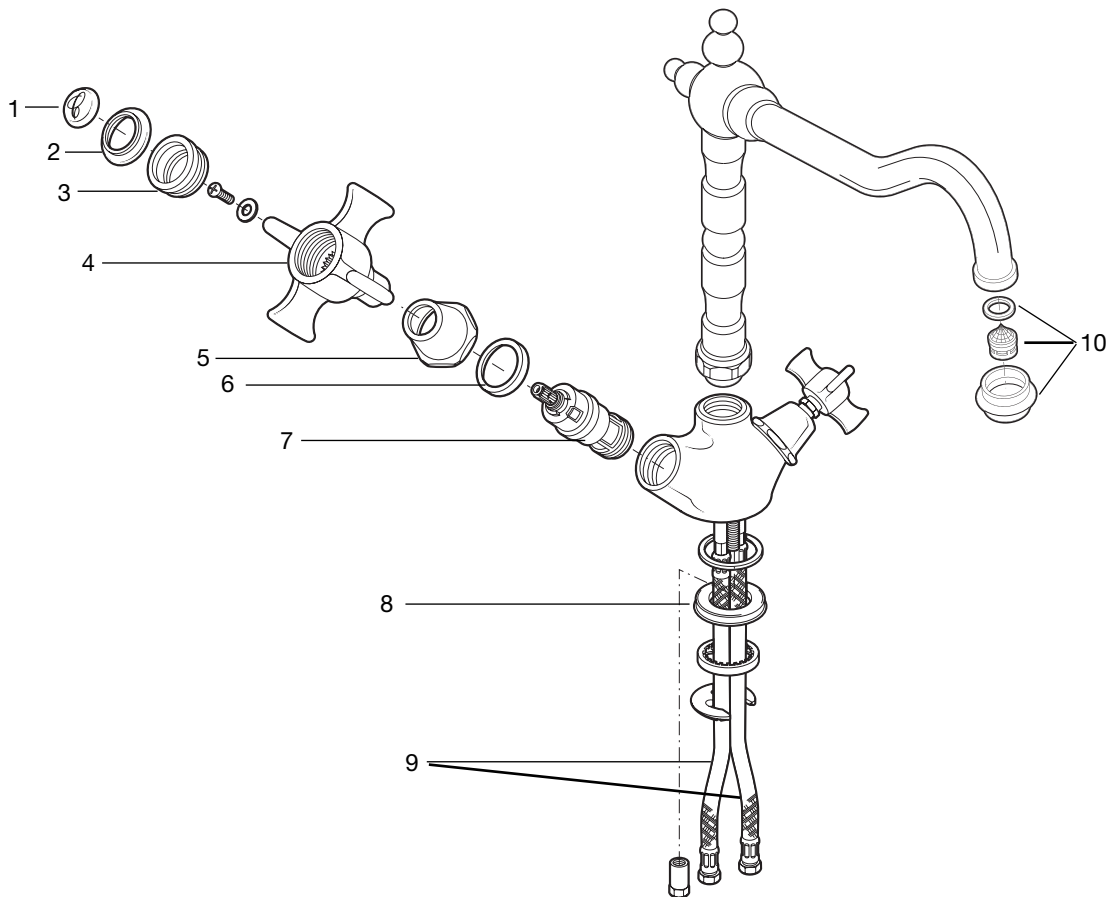

4. Fregadero

4.11. Mezclador fregadero Serie FLORENTINA

Griferías con montura cerámica

* 5061388A0 Mezclador con aireador, caño alto giratorio y enlaces de alimentación flexibles

* 525092607	1. Bolsa con dos índices C
502830100	2. Portaíndices
504830303	3. Sujeta portaíndices
* 501520400	4. Cruceta
502780200	5. Casquillo
503780307	6. Anillo roscado
* 525092709	7. Bolsa con dos monturas cerámicas
502812100	8. Base monobloque
* 525766903	9. Tubo flexible M10 x 3/8"
505317300	10. Aireador

* Piezas en Tarifa