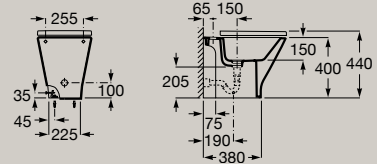

Bidet

A3570N4000 Bidet

Bidet lid

A806D12001 Soft-closing lid. Supralit®
A806D10001 Lid. Supralit®