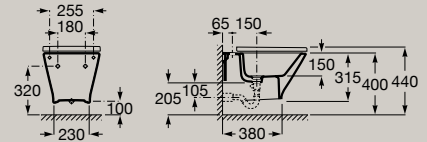

# Bidets

Round

Wall-hung bidet with hidden fixing

**A3570N6000** Bidet

Bidet lid

**A806D12001** Soft-closing lid. Supralit®  
**A806D10001** Lid. Supralit®

Hidden  
Fixation

Bidet