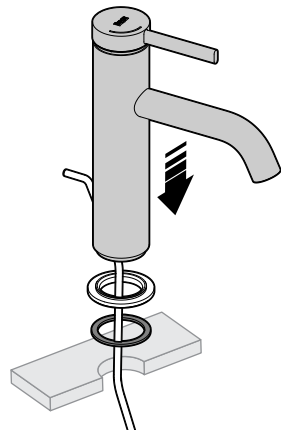

2

A5A309E

A5A3A9E

A5A3C9E

A5A609E

1

2