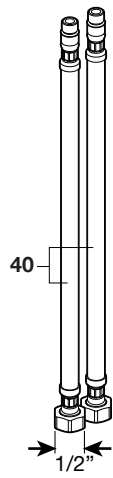

Roca

Ona

 P 	P bar	 MAX 10		
 P 	P bar	MIN 1  5 MAX	 3 2 	
  T	°C	 80 MAX.	 65 50 	
 Q (3 bar)	l/min	 5	 5	 20

2

A5A309E

A5A3A9E

A5A3C9E

A5A609E

1

2

3

A5A349E

2

4

A5A389E

A5A4A9E

A5A209E

A5A219E

A5A019E

A5A029E

A5A019E

A5E3501

+

A5A359E

1 - AG02298..R	15 - AG0032300R	28 - A525024200
2 - AG02299..R	16 - AG0223600R	29 - A525005507 2 un
3 - AG0230000R	17 -	30 - A5B1107..0
4 - AG0223200R	18 - AG0223700R	31 - A525009800
5 - AG02233..R	19 - AG02287..R	32 - AG01167..R
6 - AG0223400R	20 - AG02166..R	33 - AG0216400R
7 - AG0122107R	21 - AG0126303R	34 - AG0116500R
8 - AG0008009R	22 - AG0110607R	35 - AG02302..R
9 - AG0103808R	23 - A525087203	36 - AG0230300R
10 - AG00753..R	24 - AG01168..R 2 un	37 - AG02304..R
11 - AG00962..R	25 - AG0103908R 2 un	38 - AG02305..R
12 -	26 - AG0126203R 2 un	39 - AG02306..R
13 - AG0230700R	- A525005200 cromado	40 - AG0223800R
14 - AG02301..R	27 - AG02131..R	41 - AG0244500R