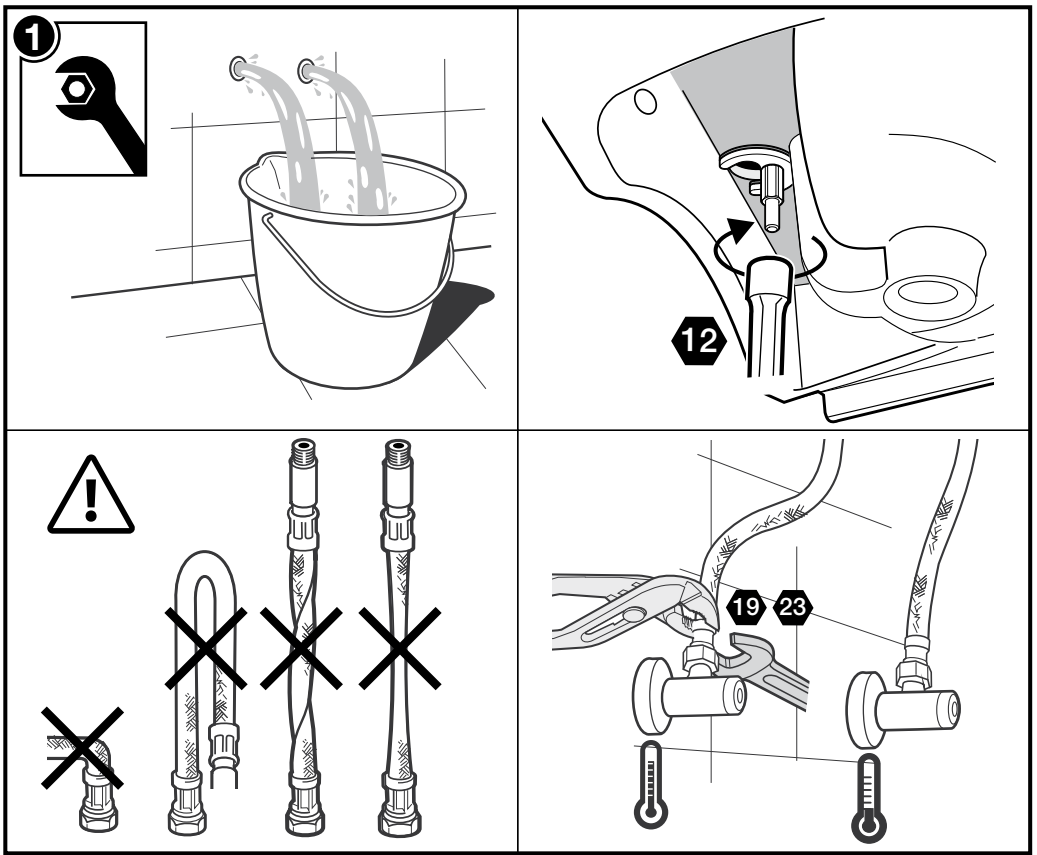

Roca

Ona

 P 	P bar	 MAX 10		
 P 	P bar	MIN 1  5 MAX	 3 2 	
  T	°C	 80 MAX.	 65 50 	
 Q (3 bar)	l/min	 5	 5	 20

2

A5A309E

A5A3A9E

A5A3C9E

A5A609E