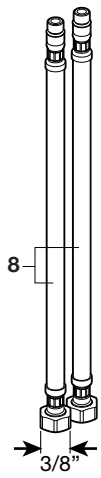

Roca

Ona

 P 	P bar	 MAX 10		
 P 	P bar	MIN 1  5 MAX	 3 2 	
  T	°C	 80 MAX.	 65 50 	
 Q (3 bar)	l/min	 5	 5	 20

2

A5A309E

A5A3A9E

A5A3C9E

A5A609E

1

2

3

A5A349E

2

4

A5A389E

A5A4A9E

A5A209E

A5A219E

A5A019E

A5A029E

A5A019E

A5E3501

+

A5A359E

1 - AG02298..R	15 - AG0032300R	28 - A525024200
2 - AG02299..R	16 - AG0223600R	29 - A525005507 2 un
3 - AG0230000R	17 -	30 - A5B1107..0
4 - AG0223200R	18 - AG0223700R	31 - A525009800
5 - AG02233..R	19 - AG02287..R	32 - AG01167..R
6 - AG0223400R	20 - AG02166..R	33 - AG0216400R
7 - AG0122107R	21 - AG0126303R	34 - AG0116500R
8 - AG0008009R	22 - AG0110607R	35 - AG02302..R
9 - AG0103808R	23 - A525087203	36 - AG0230300R
10 - AG00753..R	24 - AG01168..R 2 un	37 - AG02304..R
11 - AG00962..R	25 - AG0103908R 2 un	38 - AG02305..R
12 -	26 - AG0126203R 2 un	39 - AG02306..R
13 - AG0230700R	- A525005200 cromado	40 - AG0223800R
14 - AG02301..R	27 - AG02131..R	41 - AG0244500R