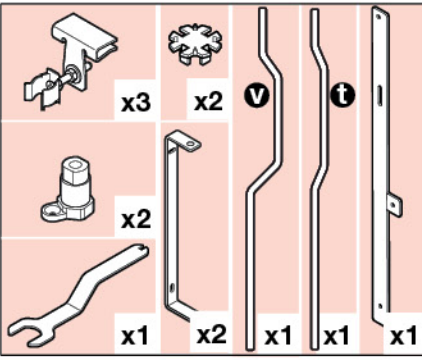

# WAITARA

259852 

259853 

**Roca**

Roca Sanitario, S.A.

Avda. Diagonal, 513  
08029 Barcelona  
SPAIN  
www.roca.com

**902  
304  
848**

LÍNEA DE  
ATENCIÓN AL  
CONSUMIDOR  
ESPAÑA