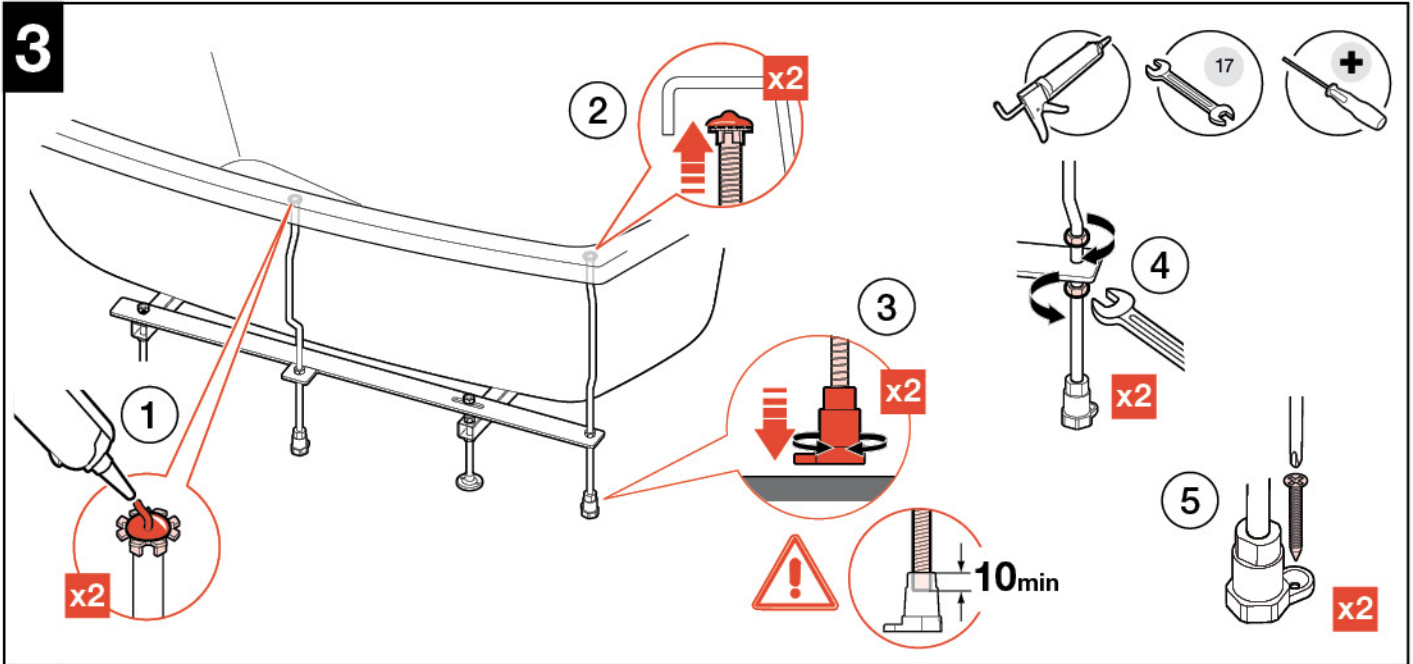

# WAITARA

259852 

259853 

**Roca**

Roca Sanitario, S.A.

Avda. Diagonal, 513  
08029 Barcelona  
SPAIN  
www.roca.com

**902  
304  
848**

LÍNEA DE  
ATENCIÓN AL  
CONSUMIDOR  
ESPAÑA