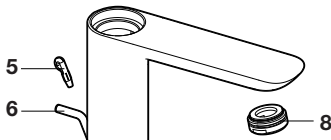

# CALA

	<p>P bar</p>			
	<p>P bar</p>			
	<p>°C</p>			
	<p>l/min</p>			

A5A606E

A5A616E

A5A626E

A5A306E

A5A316E

A5A326E

(COLD START) 4      13 (MIXED START)

(MIXED START) 13

1

2

3

A5A3B6E

A5A346E

(COLD START) 4 — 13 (MIXED START)