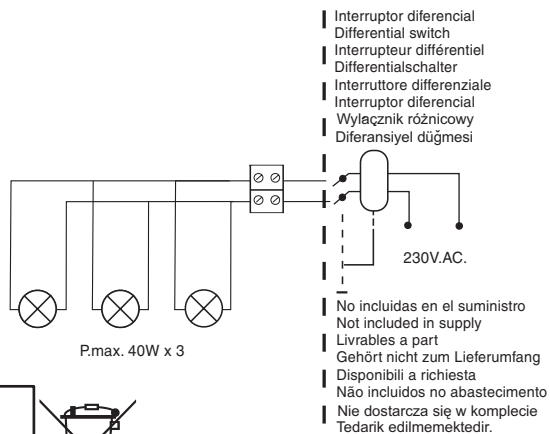

P.max. 40W x 3