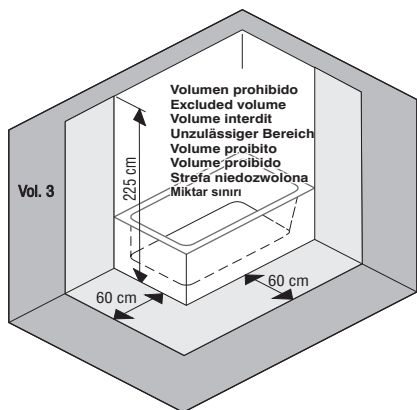

Luminaire de Classe I IP24, il peut s'installer dans les Vol. 3.
La installation doit être effectuée par une personne qualifiée.
La lumière fonctionne sous tension de réseau et doit être débranchée lors du changement de la lampe.

Diese Beleuchtung der Klasse I IP24 kann in den Bereichen 3 der Badezimmer installiert werden.
Die Einrichtung mußt für eine befähigte Person gemacht werden.
Festblechtung funktioniert mit Spannung und solit ausgeschait sein um die Lampe zu wechsein.

Lampada di Classe I IP24. Si può installare nel Vol. 3.
L'installazione deve essere effettuata da un installatore specializzato.
La luce funziona a tensione di rete. Prima di cambiare la lampada assicurarsi che sie disconnessa.

Luminária de Classe I IP24. Pode ser instalado em Vol.3.
A instalação tem que ser feita por um instalador qualificado.
A luminária funciona com a tensão da rede e deve se desligada para mudar as âmpadas.

Oświetlenie klasy I IP24 Może być instalowana w strefie 3.
Instalacja powinna być wykonywana przez instalatora z uprawnieniami
Oświetlenie zasilane jest z sieci elektrycznej i należy je rozłączyć, aby zmienić element oświetleniowy

Birinci sınıf aydınlatma elemanı IP24. Armatürler 3, kademede montaj edilmelidir.
Montaj yetkili kişiler tarafından yapılmalıdır.
Aydınlatma elemanı ana voltaj ile çalışmaktadır. Ampul değiştirilirken fiş çekilmelidir.

Volumen prohibido
Excluded volume
Volume interdit
Unzulässiger Bereich
Volume proibido
Volume proibido
Strefa niedozwolona
Miktar sınır