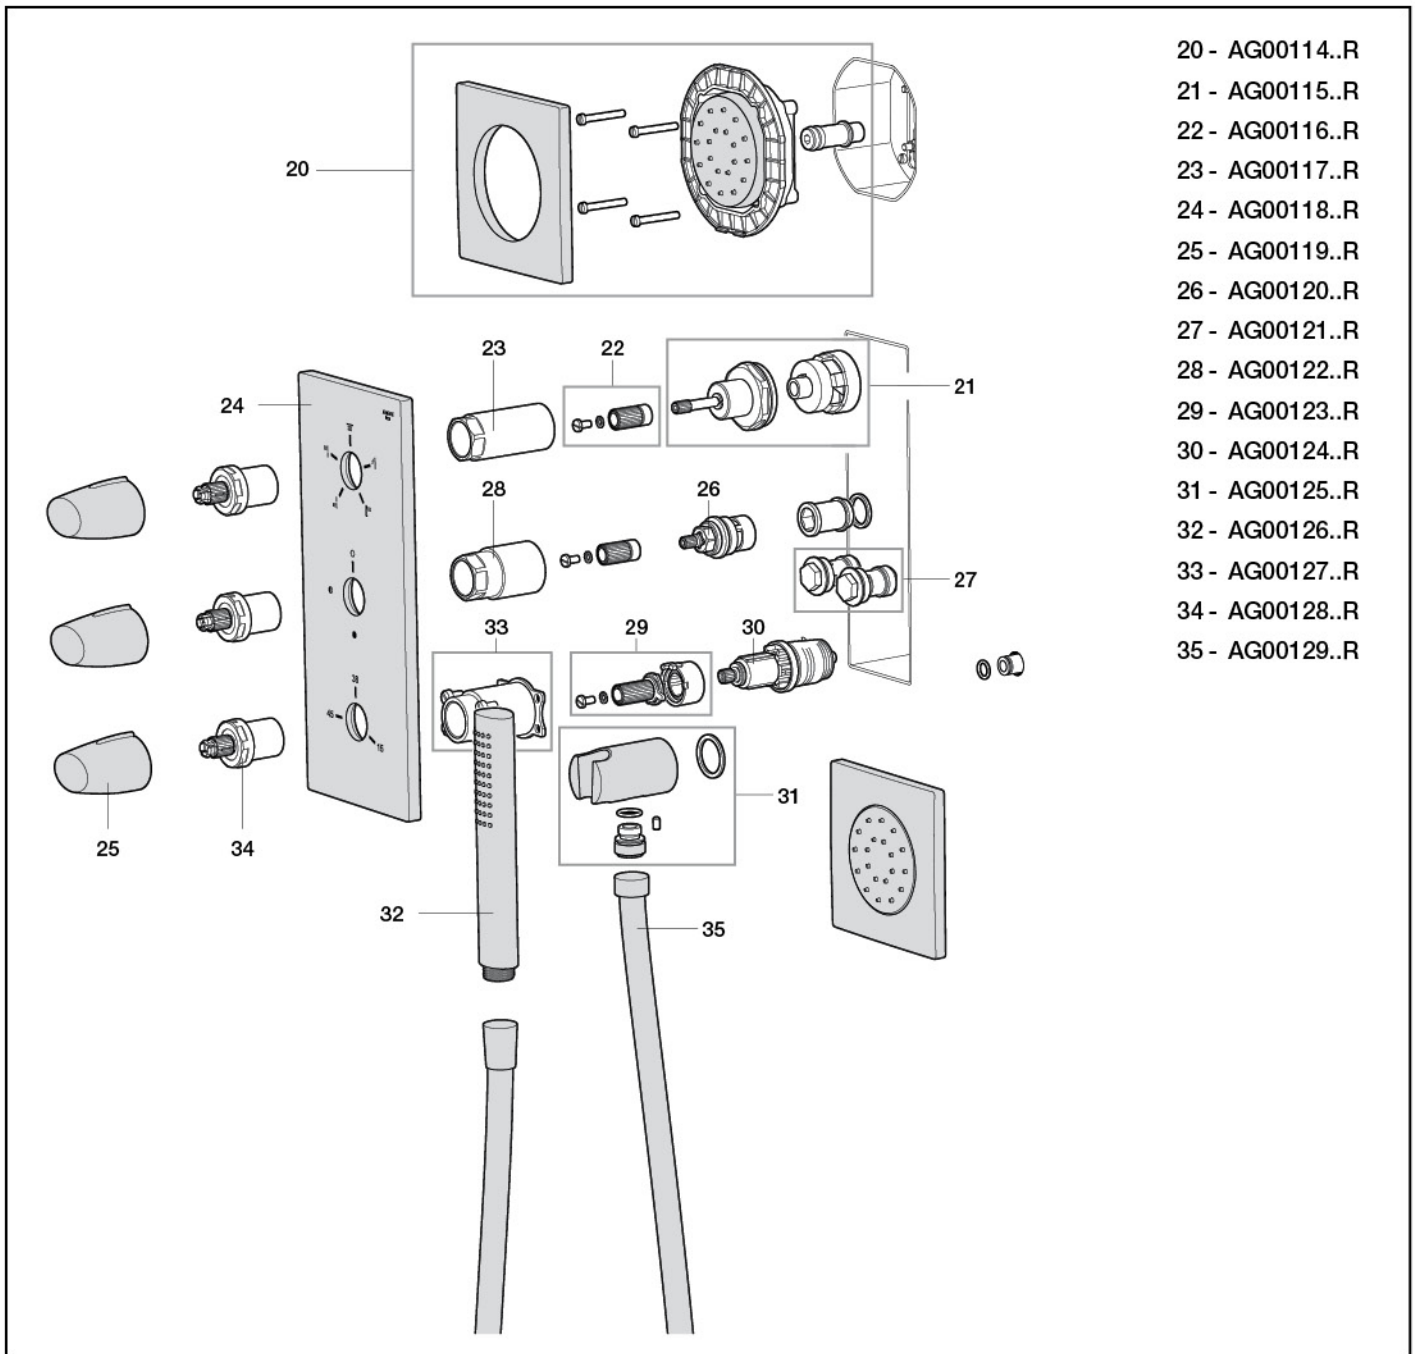

ARMANI / **Roca**

A5A2976...

3

4

5

6

7

8

9

10

11

- 20 - AG00114..R
- 21 - AG00115..R
- 22 - AG00116..R
- 23 - AG00117..R
- 24 - AG00118..R
- 25 - AG00119..R
- 26 - AG00120..R
- 27 - AG00121..R
- 28 - AG00122..R
- 29 - AG00123..R
- 30 - AG00124..R
- 31 - AG00125..R
- 32 - AG00126..R
- 33 - AG00127..R
- 34 - AG00128..R
- 35 - AG00129..R

 P	P bar		
 T	°C		
 Q (3 bar)	l/min	 13,5	 12
		 4	 10

Roca Sanitario, S.A.

Avda. Diagonal, 513
08029 Barcelona
SPAIN
www.roca.com

**902
304
848** |  LÍNEA DE
ATENCIÓN AL
CONSUMIDOR
ESPAÑA

**902
400
423** |  SERVICIO
TÉCNICO
ESPAÑA