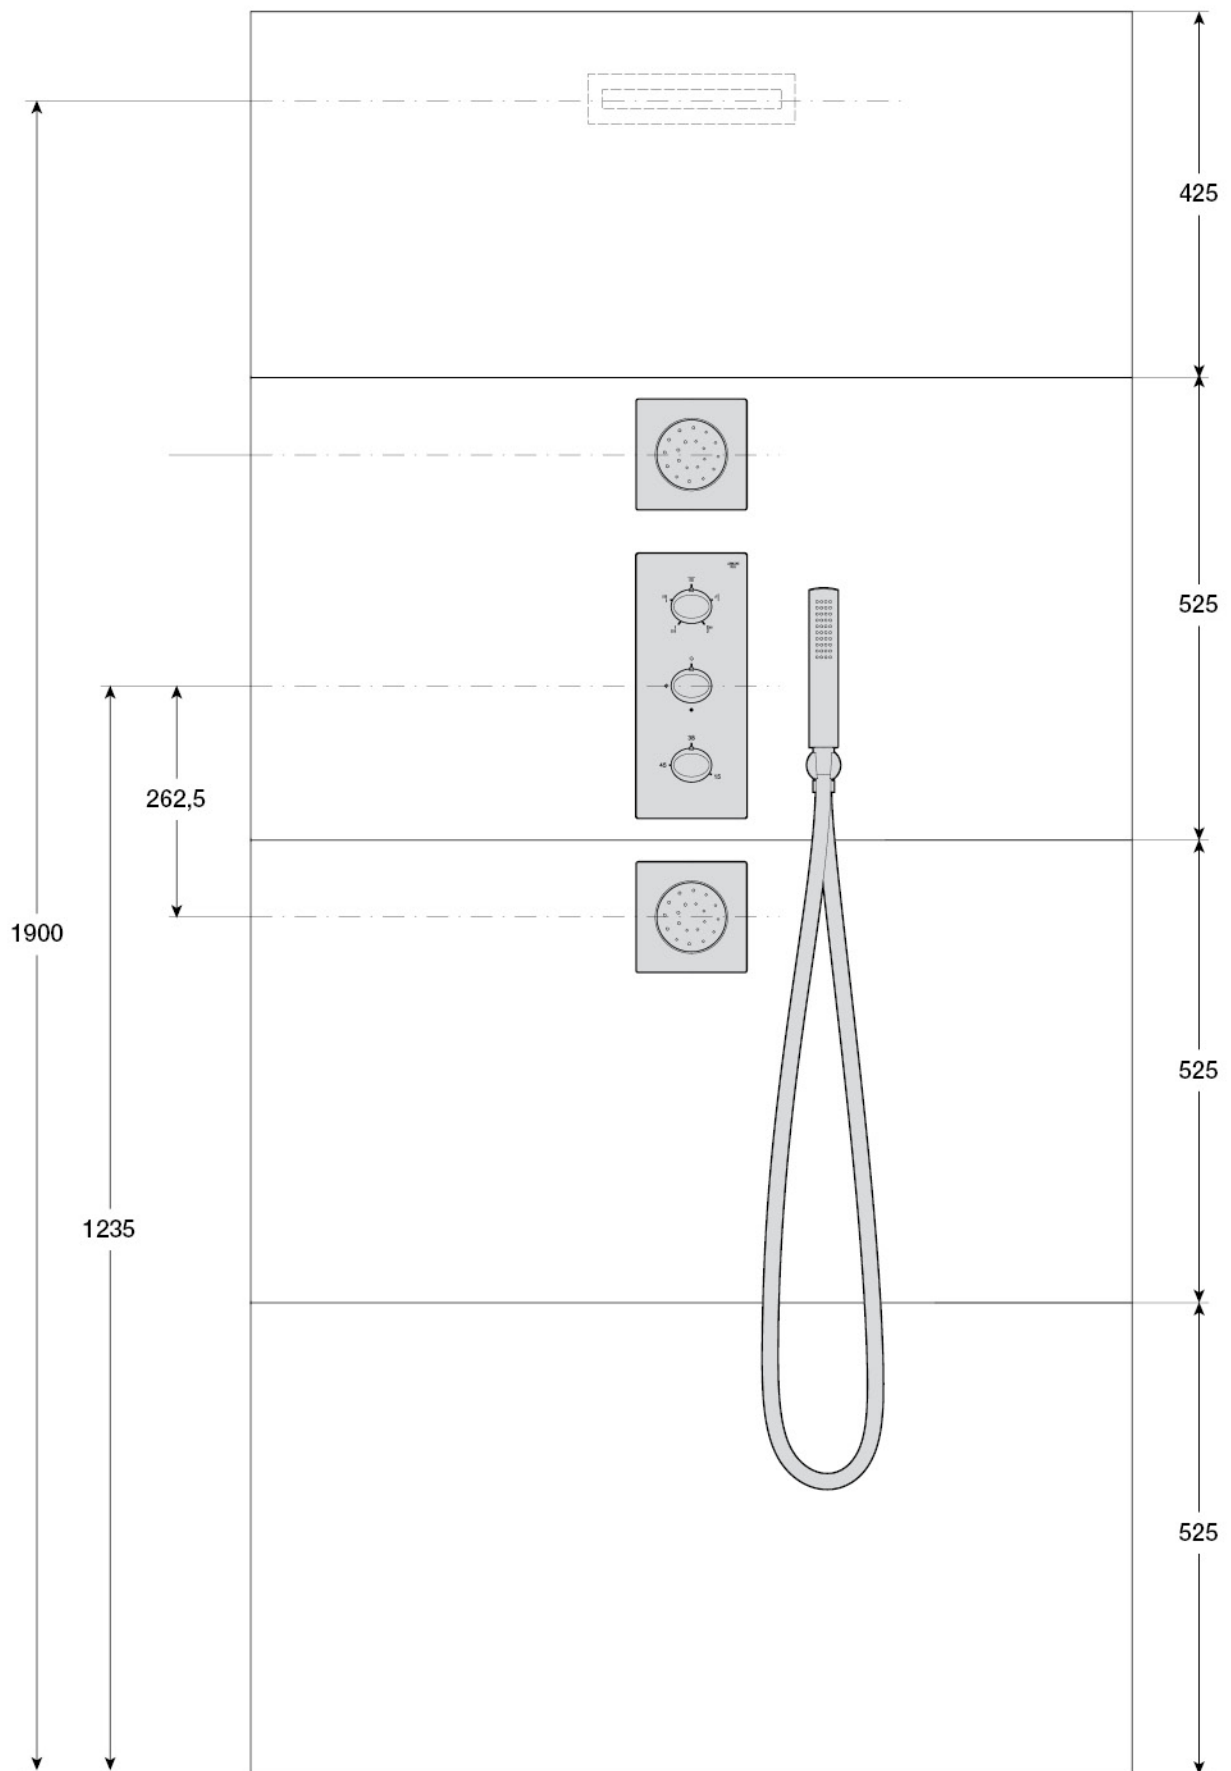

ARMANI / **Roca**

A5A2976...

3

4

5

6

7

8

9

10

11

- 20 - AG00114..R
- 21 - AG00115..R
- 22 - AG00116..R
- 23 - AG00117..R
- 24 - AG00118..R
- 25 - AG00119..R
- 26 - AG00120..R
- 27 - AG00121..R
- 28 - AG00122..R
- 29 - AG00123..R
- 30 - AG00124..R
- 31 - AG00125..R
- 32 - AG00126..R
- 33 - AG00127..R
- 34 - AG00128..R
- 35 - AG00129..R

 P	P bar		
 T	°C		
 Q (3 bar)	l/min	 13,5	 12
		 4	 10

Roca Sanitario, S.A.

Avda. Diagonal, 513
08029 Barcelona
SPAIN
www.roca.com

**902
304
848** |  LÍNEA DE
ATENCIÓN AL
CONSUMIDOR
ESPAÑA

**902
400
423** |  SERVICIO
TÉCNICO
ESPAÑA